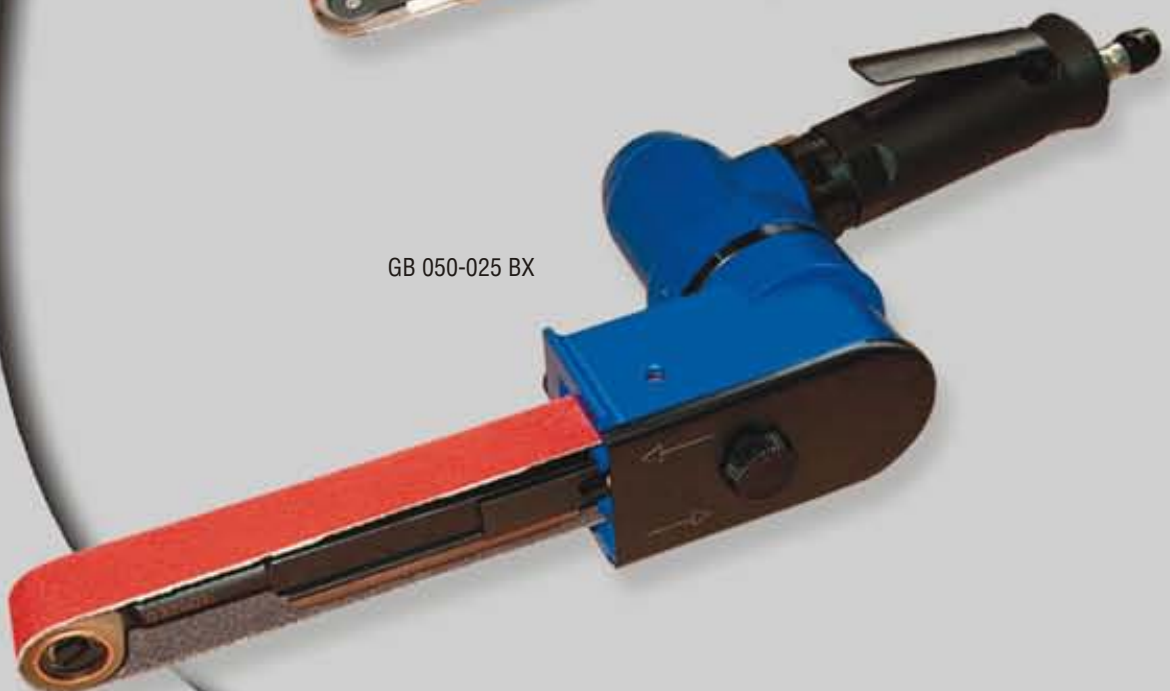

DEPRAG

INDUSTRIAL

Druckluft-Bandschleifmaschinen

Leistung: 0,3; 0,5 kW

GB 030-013 CX

GB 030-013 BX

GB 050-025 BX

Ausführung

GB 050-025 B X

GB 030-013 BX

GB 030-013 CX

GB 050-025 BX

Technische Daten

Typ		GB 030-013 BX	GB 030-013 CX	GB 050-025 BX
Bestellnummer		830498 A	830498 B	6060932A
Drehzahl (Leerlauf)	min ⁻¹	30 000	30 000	16 000
Max. Leistung	kW	0,30	0,30	0,50
Luftverbrauch (Leerlauf)	m ³ .min ⁻¹	0,45	0,45	0,28
Luftverbrauch (max. Leistung)	m ³ .min ⁻¹	0,45	0,45	0,55
Nennweite - Druckschlauch	mm	6	6	10
Umfangsgeschwindigkeit des Schleifbandes	m.s ⁻¹	28	28	23
Schallpegel	dB	80	80	80
Schleifbandabmessungen	mm	13 x 305	13 x 305	19 x 480
Gewicht der Maschine	kg	0,88	1,16	1,42
Abmessungen LxH	mm	324x86	324x86	359x130