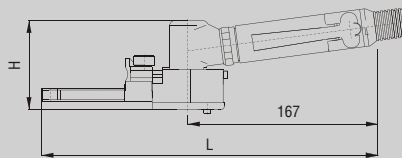

DEPRAG

INDUSTRIAL

Druckluft-Bandschleifmaschinen

Leistung: 0,3; 0,5 kW

GB 030-013 CX

GB 030-013 BX

GB 050-025 BX

Ausführung

GB 050-025 B X

GB 030-013 BX

GB 030-013 CX

GB 050-025 BX

Technische Daten

Typ		GB 030-013 BX	GB 030-013 CX	GB 050-025 BX
Bestellnummer		830498 A	830498 B	6060932A
Drehzahl (Leerlauf)	min ⁻¹	30 000	30 000	16 000
Max. Leistung	kW	0,30	0,30	0,50
Luftverbrauch (Leerlauf)	m ³ .min ⁻¹	0,45	0,45	0,28
Luftverbrauch (max. Leistung)	m ³ .min ⁻¹	0,45	0,45	0,55
Nennweite - Druckschlauch	mm	6	6	10
Umfangsgeschwindigkeit des Schleifbandes	m.s ⁻¹	28	28	23
Schallpegel	dB	80	80	80
Schleifbandabmessungen	mm	13 x 305	13 x 305	19 x 480
Gewicht der Maschine	kg	0,88	1,16	1,42
Abmessungen LxH	mm	324x86	324x86	359x130