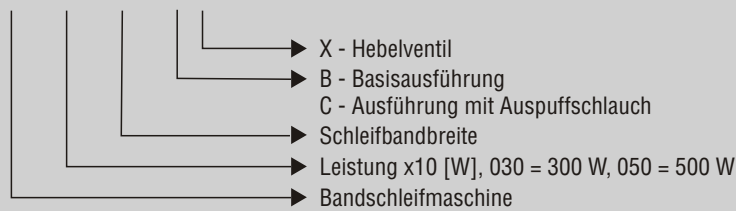

GB 050-025 B X

GB 030-013 BX

GB 030-013 CX

GB 050-025 BX

Technische Daten

Typ		GB 030-013 BX	GB 030-013 CX	GB 050-025 BX
Bestellnummer		830498 A	830498 B	6060932A
Drehzahl (Leerlauf)	min ⁻¹	30 000	30 000	16 000
Max. Leistung	kW	0,30	0,30	0,50
Luftverbrauch (Leerlauf)	m ³ .min ⁻¹	0,45	0,45	0,28
Luftverbrauch (max. Leistung)	m ³ .min ⁻¹	0,45	0,45	0,55
Nennweite - Druckschlauch	mm	6	6	10
Umfangsgeschwindigkeit des Schleifbandes	m.s ⁻¹	28	28	23
Schallpegel	dB	80	80	80
Schleifbandabmessungen	mm	13 x 305	13 x 305	19 x 480
Gewicht der Maschine	kg	0,88	1,16	1,42
Abmessungen LxH	mm	324x86	324x86	359x130