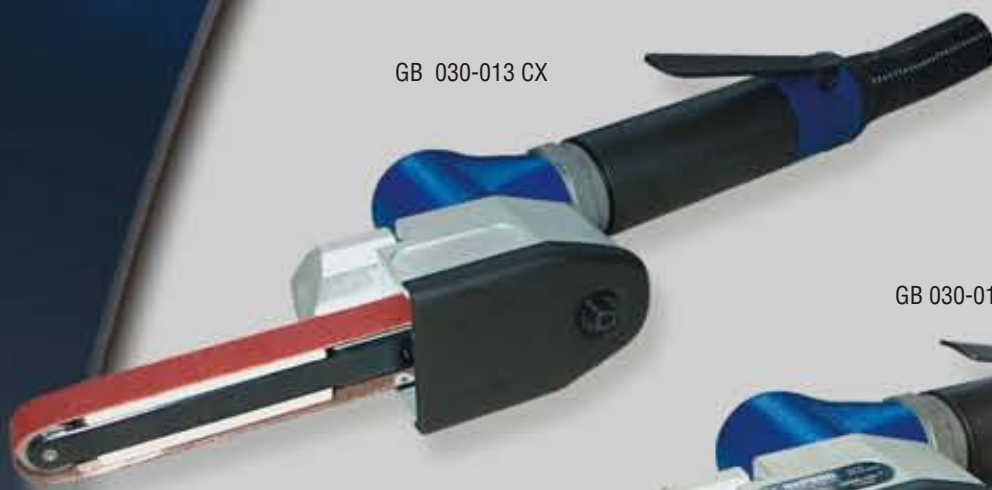

DEPRAG

INDUSTRIAL

Druckluft-Bandschleifmaschinen

Leistung: 0,3; 0,5 kW

GB 030-013 CX

GB 030-013 BX

GB 050-025 BX

Ausführung

GB 050-025 B X

GB 030-013 BX

GB 030-013 CX

GB 050-025 BX

Technische Daten

Typ		GB 030-013 BX	GB 030-013 CX	GB 050-025 BX
Bestellnummer		830498 A	830498 B	6060932A
Drehzahl (Leerlauf)	min ⁻¹	30 000	30 000	16 000
Max. Leistung	kW	0,30	0,30	0,50
Luftverbrauch (Leerlauf)	m ³ .min ⁻¹	0,45	0,45	0,28
Luftverbrauch (max. Leistung)	m ³ .min ⁻¹	0,45	0,45	0,55
Nennweite - Druckschlauch	mm	6	6	10
Umfangsgeschwindigkeit des Schleifbandes	m.s ⁻¹	28	28	23
Schallpegel	dB	80	80	80
Schleifbandabmessungen	mm	13 x 305	13 x 305	19 x 480
Gewicht der Maschine	kg	0,88	1,16	1,42
Abmessungen LxH	mm	324x86	324x86	359x130