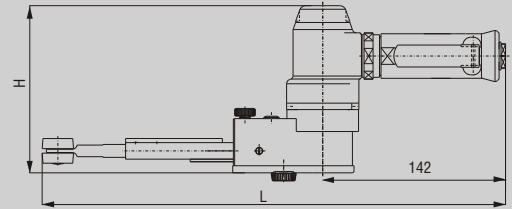

GB 050-025 B X

GB 030-013 BX

GB 030-013 CX

GB 050-025 BX

Technische Daten

Typ		GB 030-013 BX	GB 030-013 CX	GB 050-025 BX
Bestellnummer		830498 A	830498 B	6060932A
Drehzahl (Leerlauf)	min ⁻¹	30 000	30 000	16 000
Max. Leistung	kW	0,30	0,30	0,50
Luftverbrauch (Leerlauf)	m ³ .min ⁻¹	0,45	0,45	0,28
Luftverbrauch (max. Leistung)	m ³ .min ⁻¹	0,45	0,45	0,55
Nennweite - Druckschlauch	mm	6	6	10
Umfangsgeschwindigkeit des Schleifbandes	m.s ⁻¹	28	28	23
Schallpegel	dB	80	80	80
Schleifbandabmessungen	mm	13 x 305	13 x 305	19 x 480
Gewicht der Maschine	kg	0,88	1,16	1,42
Abmessungen LxH	mm	324x86	324x86	359x130