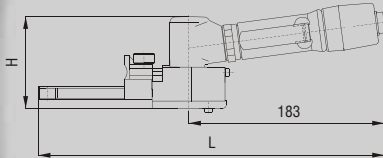

DEPRAG

INDUSTRIAL

Druckluft-Bandschleifmaschinen

Leistung: 0,3; 0,5 kW

GB 030-013 CX

GB 030-013 BX

GB 050-025 BX

Ausführung

GB 050-025 B X

GB 030-013 BX

GB 030-013 CX

GB 050-025 BX

Technische Daten

Typ		GB 030-013 BX	GB 030-013 CX	GB 050-025 BX
Bestellnummer		830498 A	830498 B	6060932A
Drehzahl (Leerlauf)	min ⁻¹	30 000	30 000	16 000
Max. Leistung	kW	0,30	0,30	0,50
Luftverbrauch (Leerlauf)	m ³ .min ⁻¹	0,45	0,45	0,28
Luftverbrauch (max. Leistung)	m ³ .min ⁻¹	0,45	0,45	0,55
Nennweite - Druckschlauch	mm	6	6	10
Umfangsgeschwindigkeit des Schleifbandes	m.s ⁻¹	28	28	23
Schallpegel	dB	80	80	80
Schleifbandabmessungen	mm	13 x 305	13 x 305	19 x 480
Gewicht der Maschine	kg	0,88	1,16	1,42
Abmessungen LxH	mm	324x86	324x86	359x130