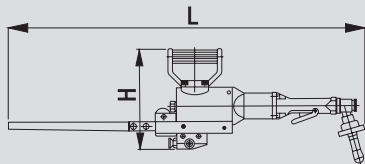

DEPRAG

I N D U S T R I A L

Druckluft-Stichsäge
Leistung: 1,1 kW

PPP 35 AX

Ausführung

Technische Daten

Typ	PPP 35 AX	
Bestellnummer	830503 A	
Leistung	kW	1,1
Hubzahl im Leerlauf	min ⁻¹	380
Luftverbrauch (belastet/Leerlauf)	m ³ /min	1,2 / 0,6
Schlauchweite	mm	19
Hub des Sägeblattes	mm	65
Max. Länge des Sägeblattes	mm	350
Abmessungen des Sägeblattes	mm	300 x 27 x 1,6
Maschinen - Länge L	mm	845
Maschinen - Höhe H	mm	242
Gewicht	kg	9,0
Schallpegel	dB (A)	83
Luftanschluss		Rd 32

Leistungsdaten bei 6,3 bar Betriebsdruck

Normalzubehör

Bezeichnung	
Sägeblatt	830749
Abdeckung	6074387
Einmaulschlüssel 13 mm	800404
Winkelschraubendreher 5 mm	800448

Optionales Zubehör

Bezeichnung	
Spannvorrichtung	830754